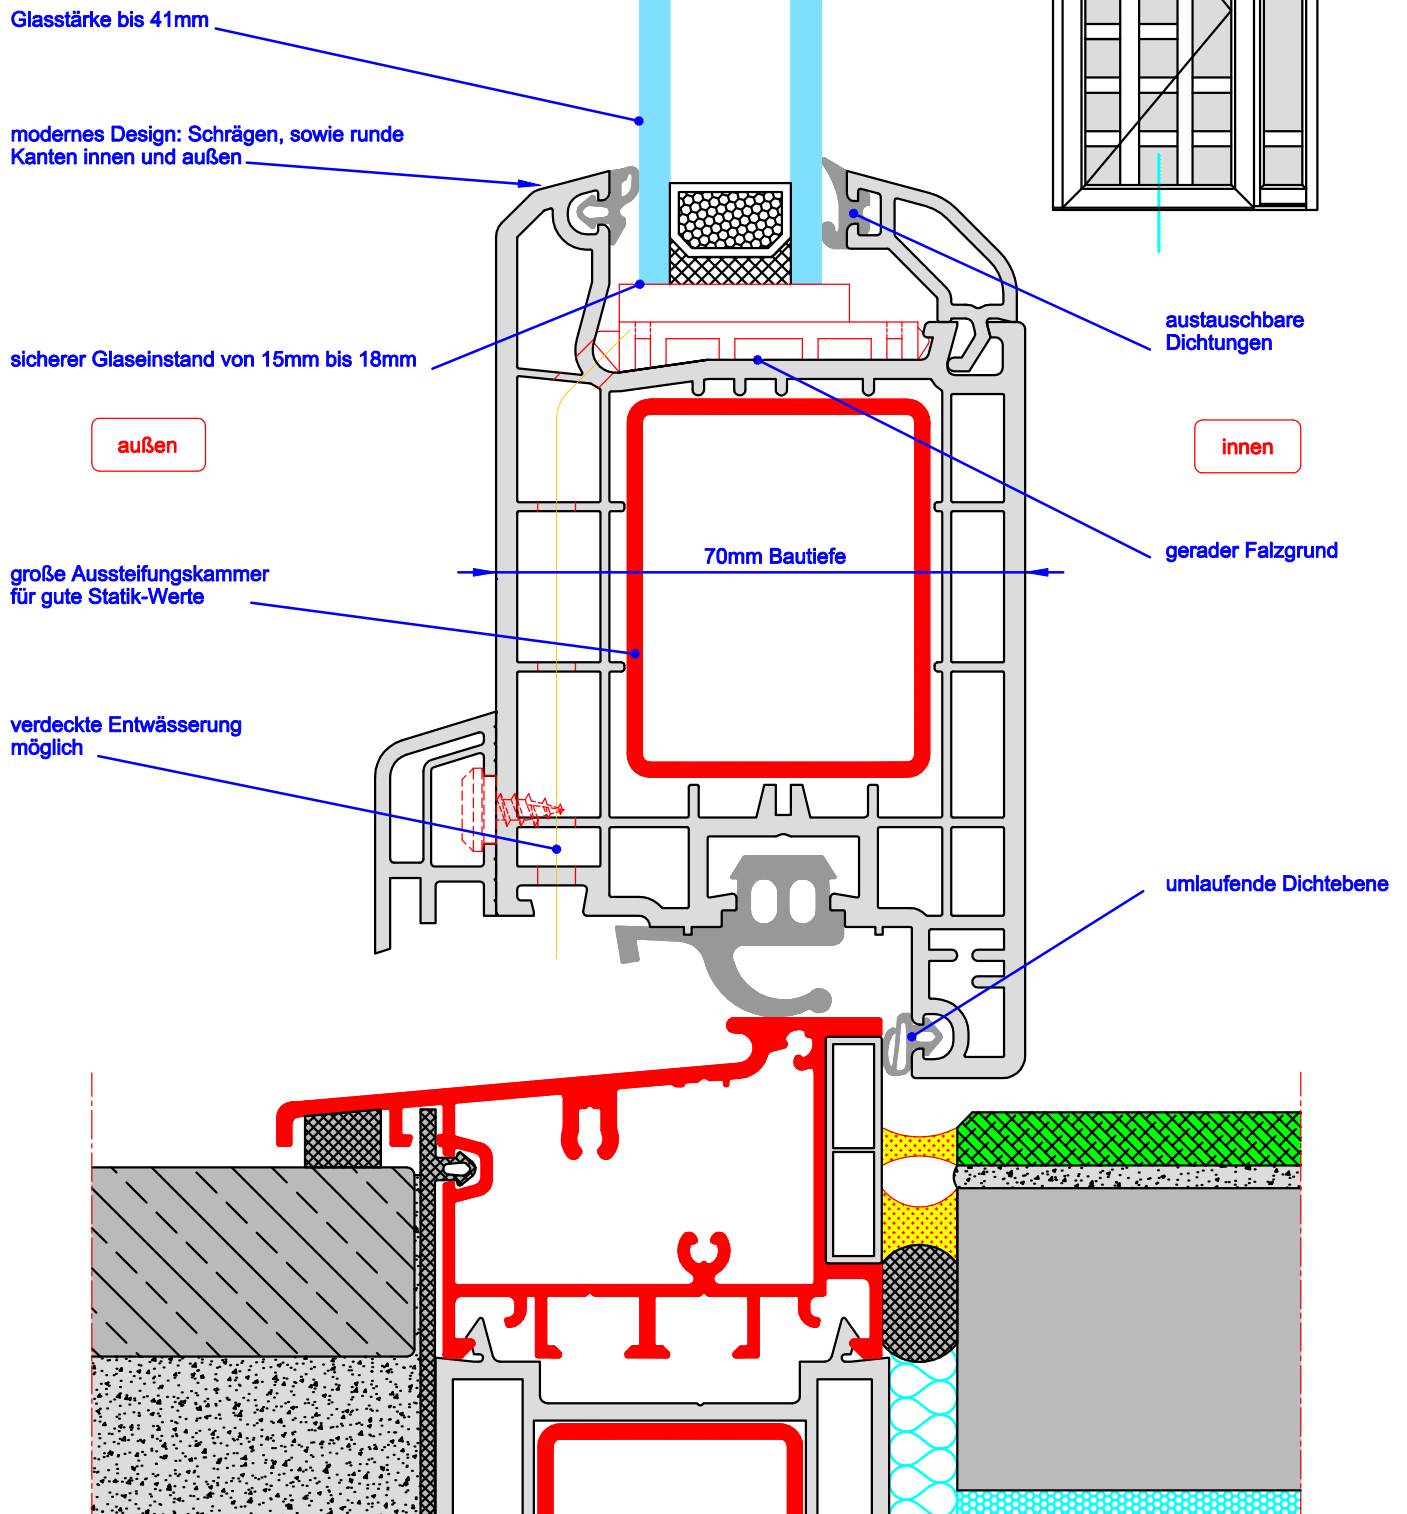

IDEAL 4000

Rahmen 140 002
Flügel 140 025
Glasleiste 120 846

IDEAL 4000

Türflügel	140 033
Glasleiste	120 846
Schwelle	247 093

IDEAL 4000

Rahmen	140 002
Flügel	140 023
Glasleiste	120 846

IDEAL 4000

Rahmen	140 002
Flügel	140 025
Glasleiste	120 846

IDEAL 4000

Türflügel	140 033
Glasleiste	120 846
Schwelle	247 091

IDEAL 4000

Türflügel	140 033
Glasleiste	120 846
Schwelle	247 091
Alu-WS	249 089