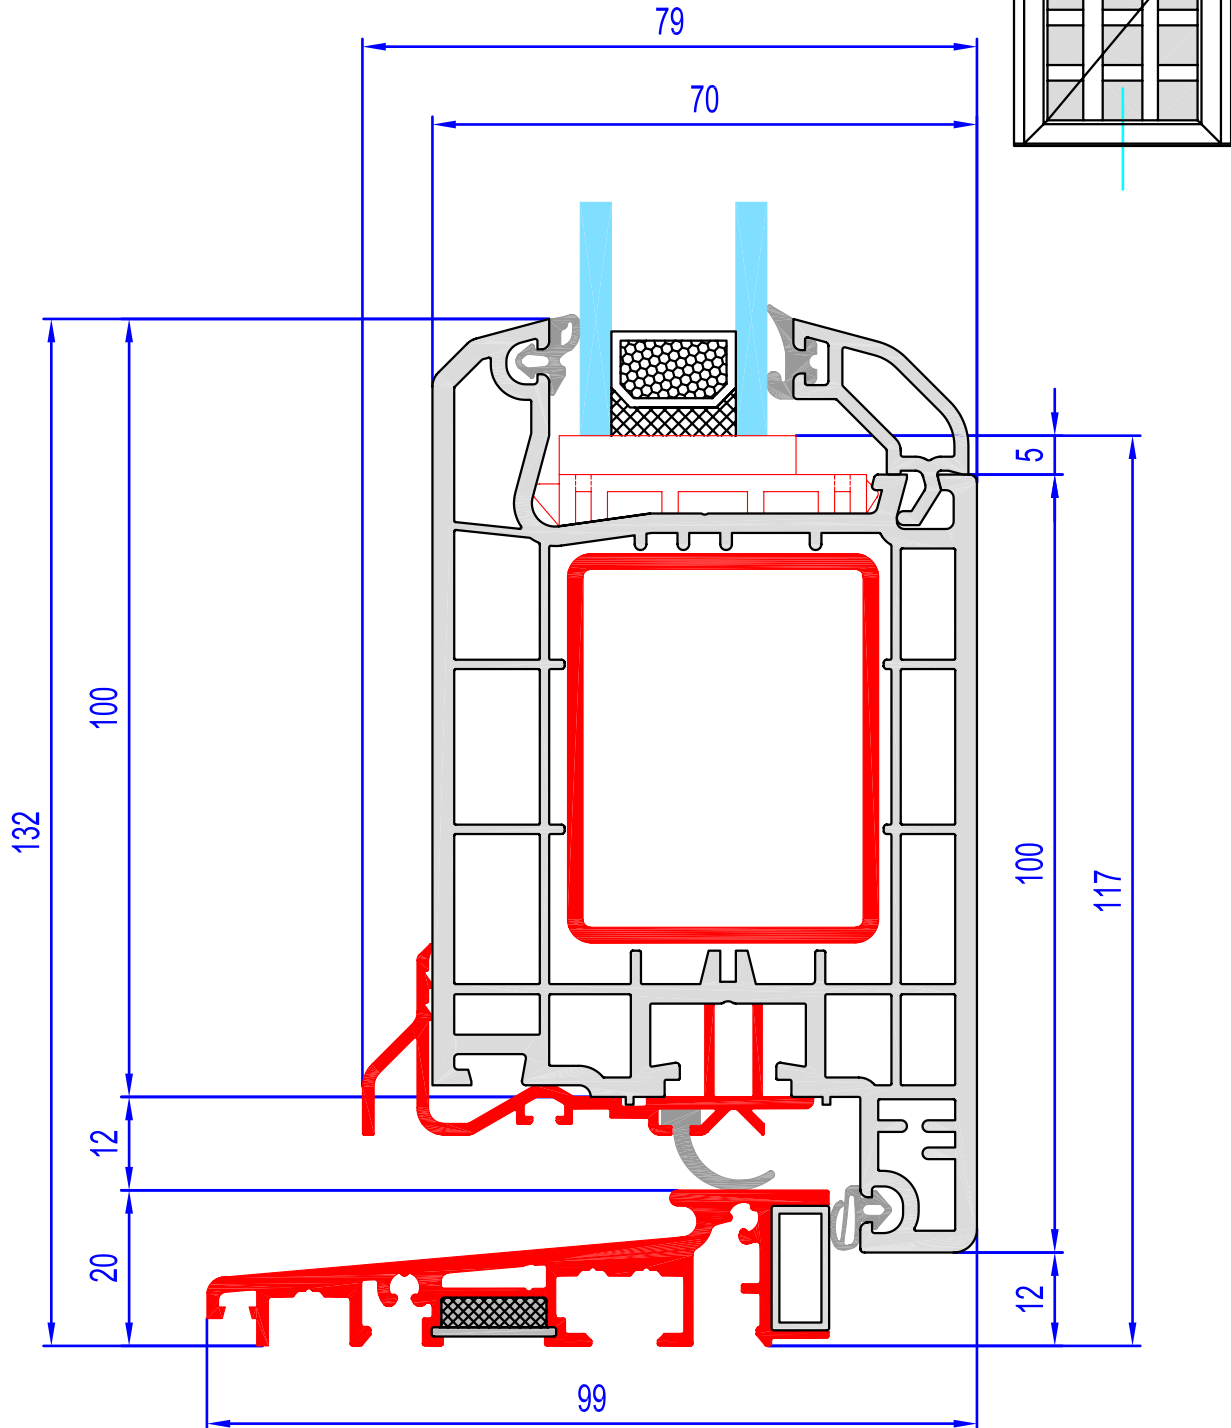

IDEAL 4000

Rahmen 140 002
Flügel 140 025
Glasleiste 120 846

IDEAL 4000

Türflügel	140 033
Glasleiste	120 846
Schwelle	247 093

IDEAL 4000

Rahmen	140 002
Flügel	140 023
Glasleiste	120 846

IDEAL 4000

Rahmen	140 002
Flügel	140 025
Glasleiste	120 846

IDEAL 4000

Türflügel	140 033
Glasleiste	120 846
Schwelle	247 091

IDEAL 4000

Türflügel	140 033
Glasleiste	120 846
Schwelle	247 091
Alu-WS	249 089