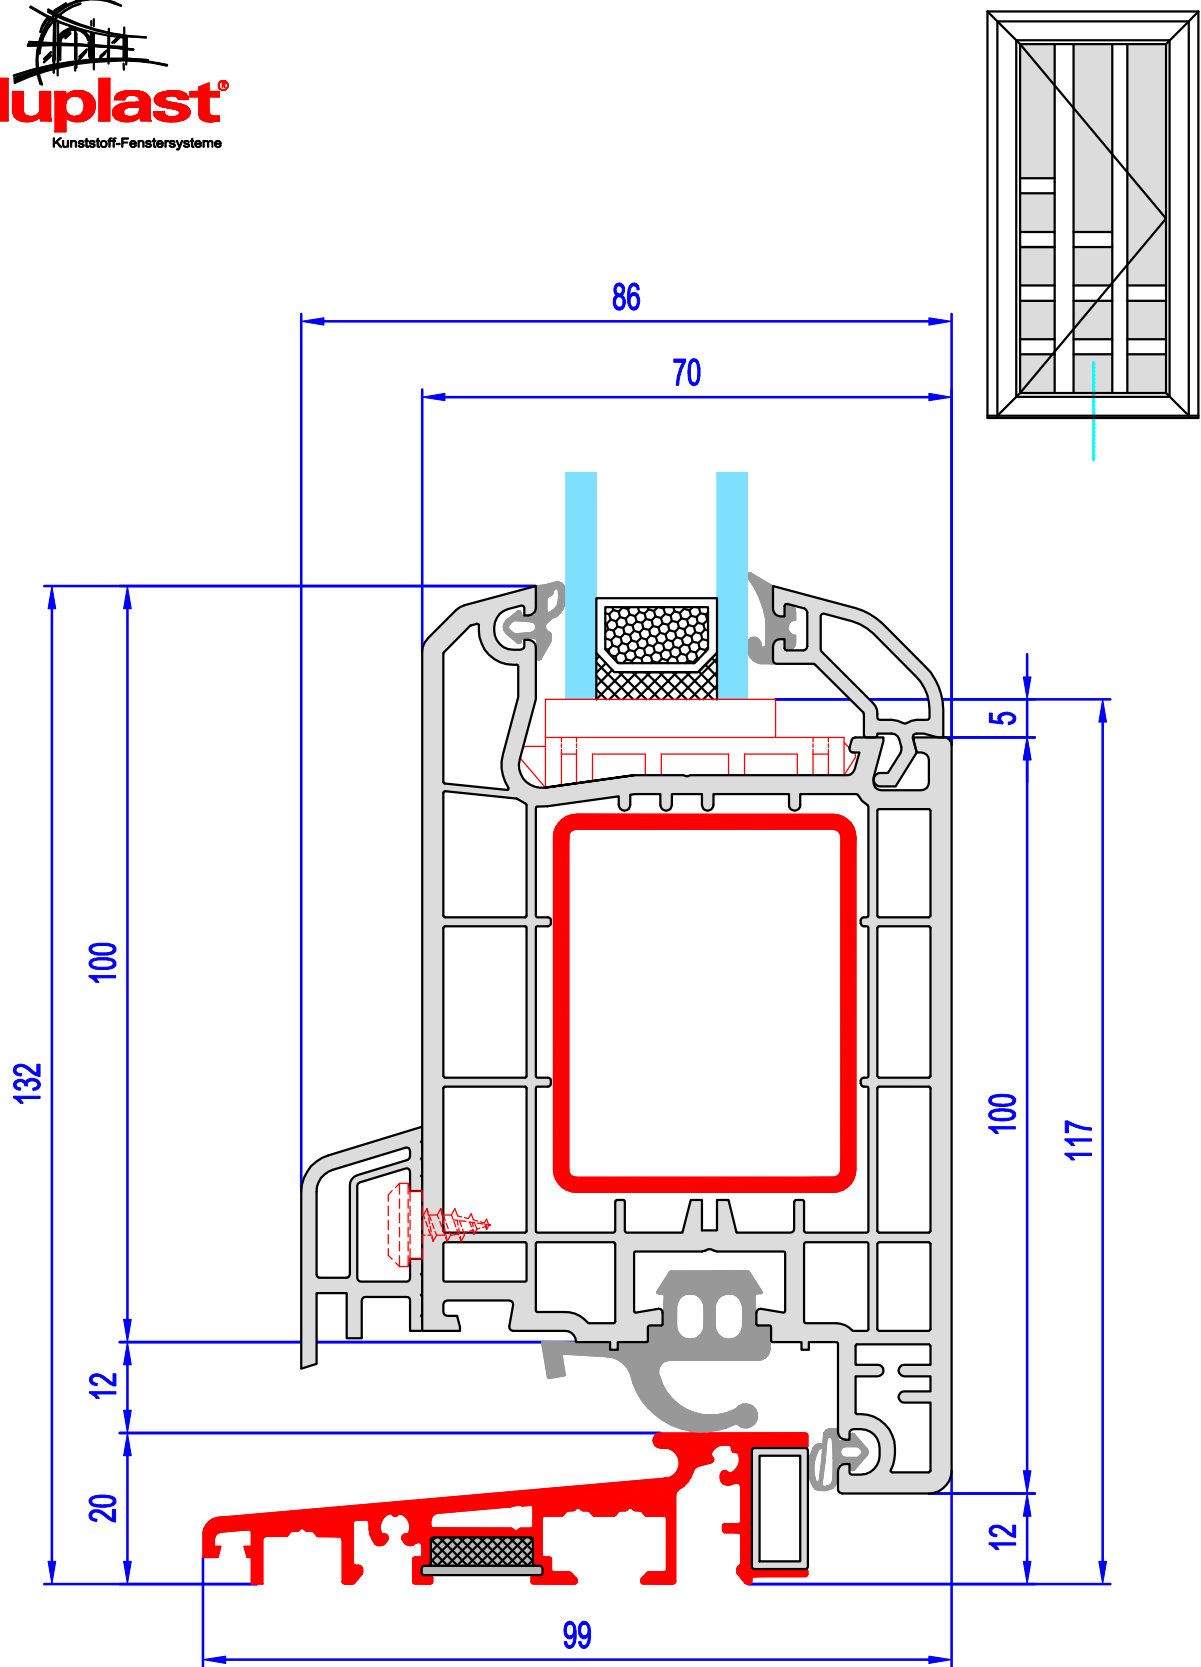

IDEAL 4000

Rahmen 140 002
Flügel 140 025
Glasleiste 120 846

IDEAL 4000

Türflügel	140 033
Glasleiste	120 846
Schwelle	247 093

IDEAL 4000

Rahmen	140 002
Flügel	140 023
Glasleiste	120 846

IDEAL 4000

Rahmen	140 002
Flügel	140 025
Glasleiste	120 846

IDEAL 4000

Türflügel	140 033
Glasleiste	120 846
Schwelle	247 091

IDEAL 4000

Türflügel	140 033
Glasleiste	120 846
Schwelle	247 091
Alu-WS	249 089