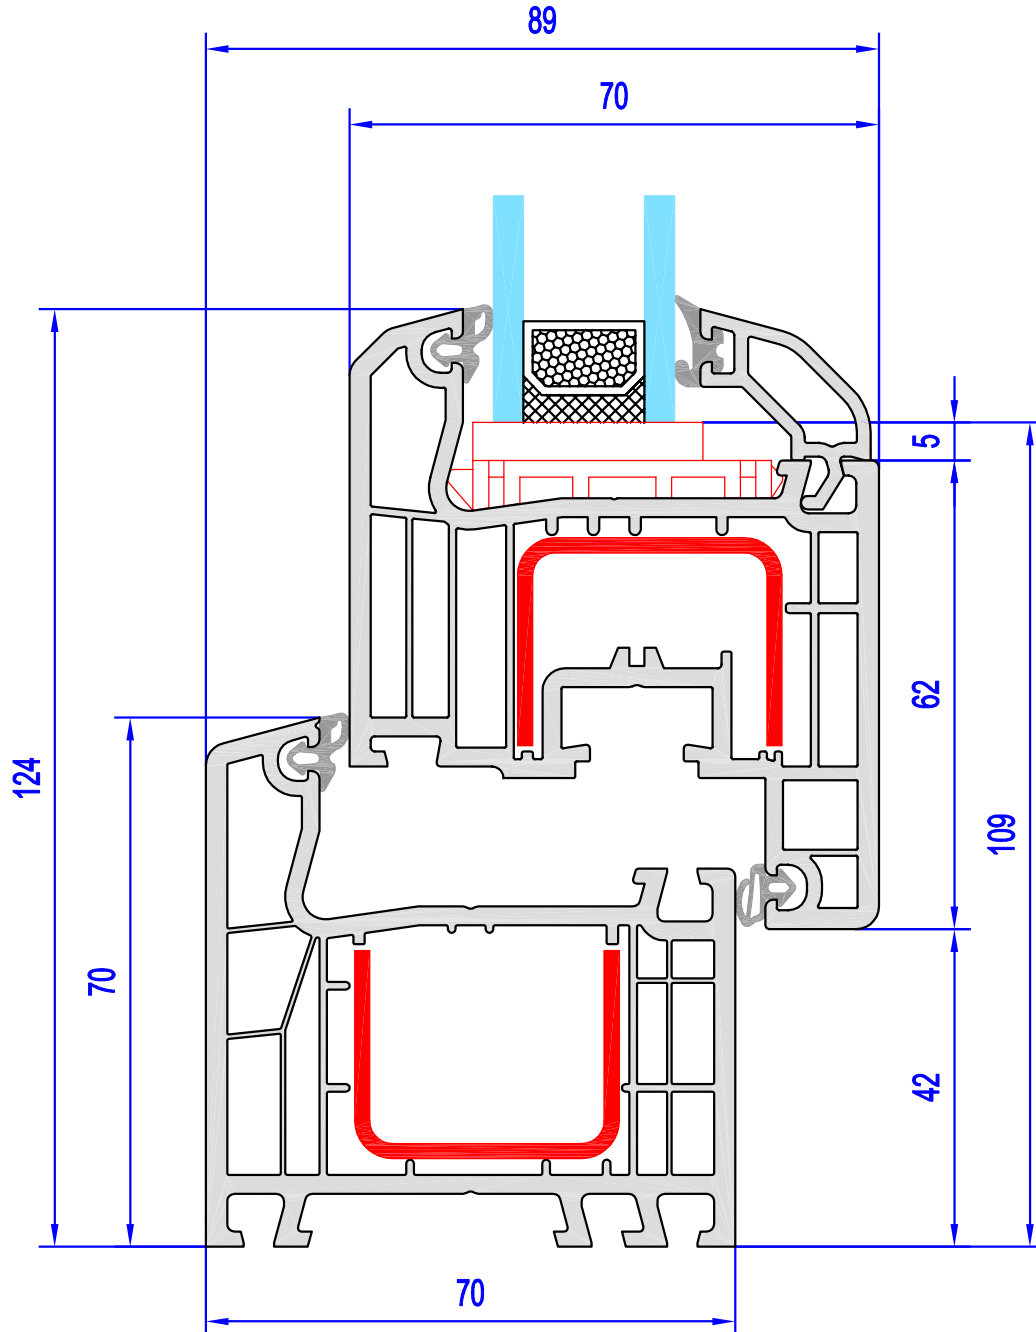

IDEAL 4000

Rahmen 140 002
Flügel 140 025
Glasleiste 120 846

IDEAL 4000

Türflügel	140 033
Glasleiste	120 846
Schwelle	247 093

IDEAL 4000

Rahmen	140 002
Flügel	140 023
Glasleiste	120 846

IDEAL 4000

Rahmen	140 002
Flügel	140 025
Glasleiste	120 846

IDEAL 4000

Türflügel	140 033
Glasleiste	120 846
Schwelle	247 091

IDEAL 4000

Türflügel	140 033
Glasleiste	120 846
Schwelle	247 091
Alu-WS	249 089