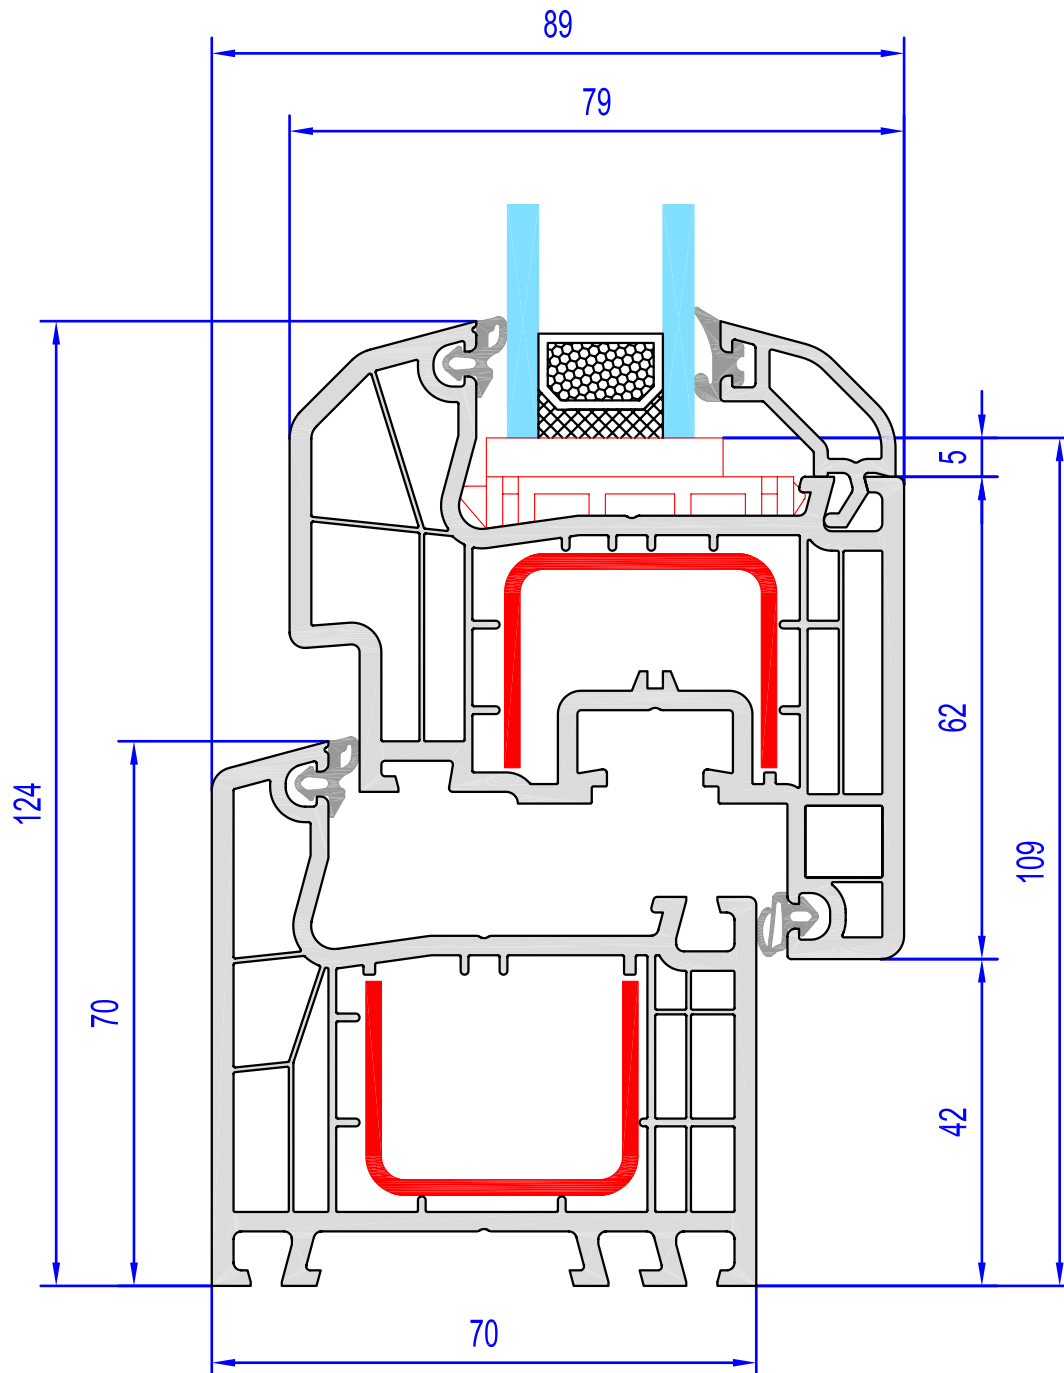

IDEAL 4000

Rahmen 140 002
Flügel 140 025
Glasleiste 120 846

IDEAL 4000

Türflügel	140 033
Glasleiste	120 846
Schwelle	247 093

IDEAL 4000

Rahmen	140 002
Flügel	140 023
Glasleiste	120 846

IDEAL 4000

Rahmen	140 002
Flügel	140 025
Glasleiste	120 846

IDEAL 4000

Türflügel	140 033
Glasleiste	120 846
Schwelle	247 091

IDEAL 4000

Türflügel	140 033
Glasleiste	120 846
Schwelle	247 091
Alu-WS	249 089