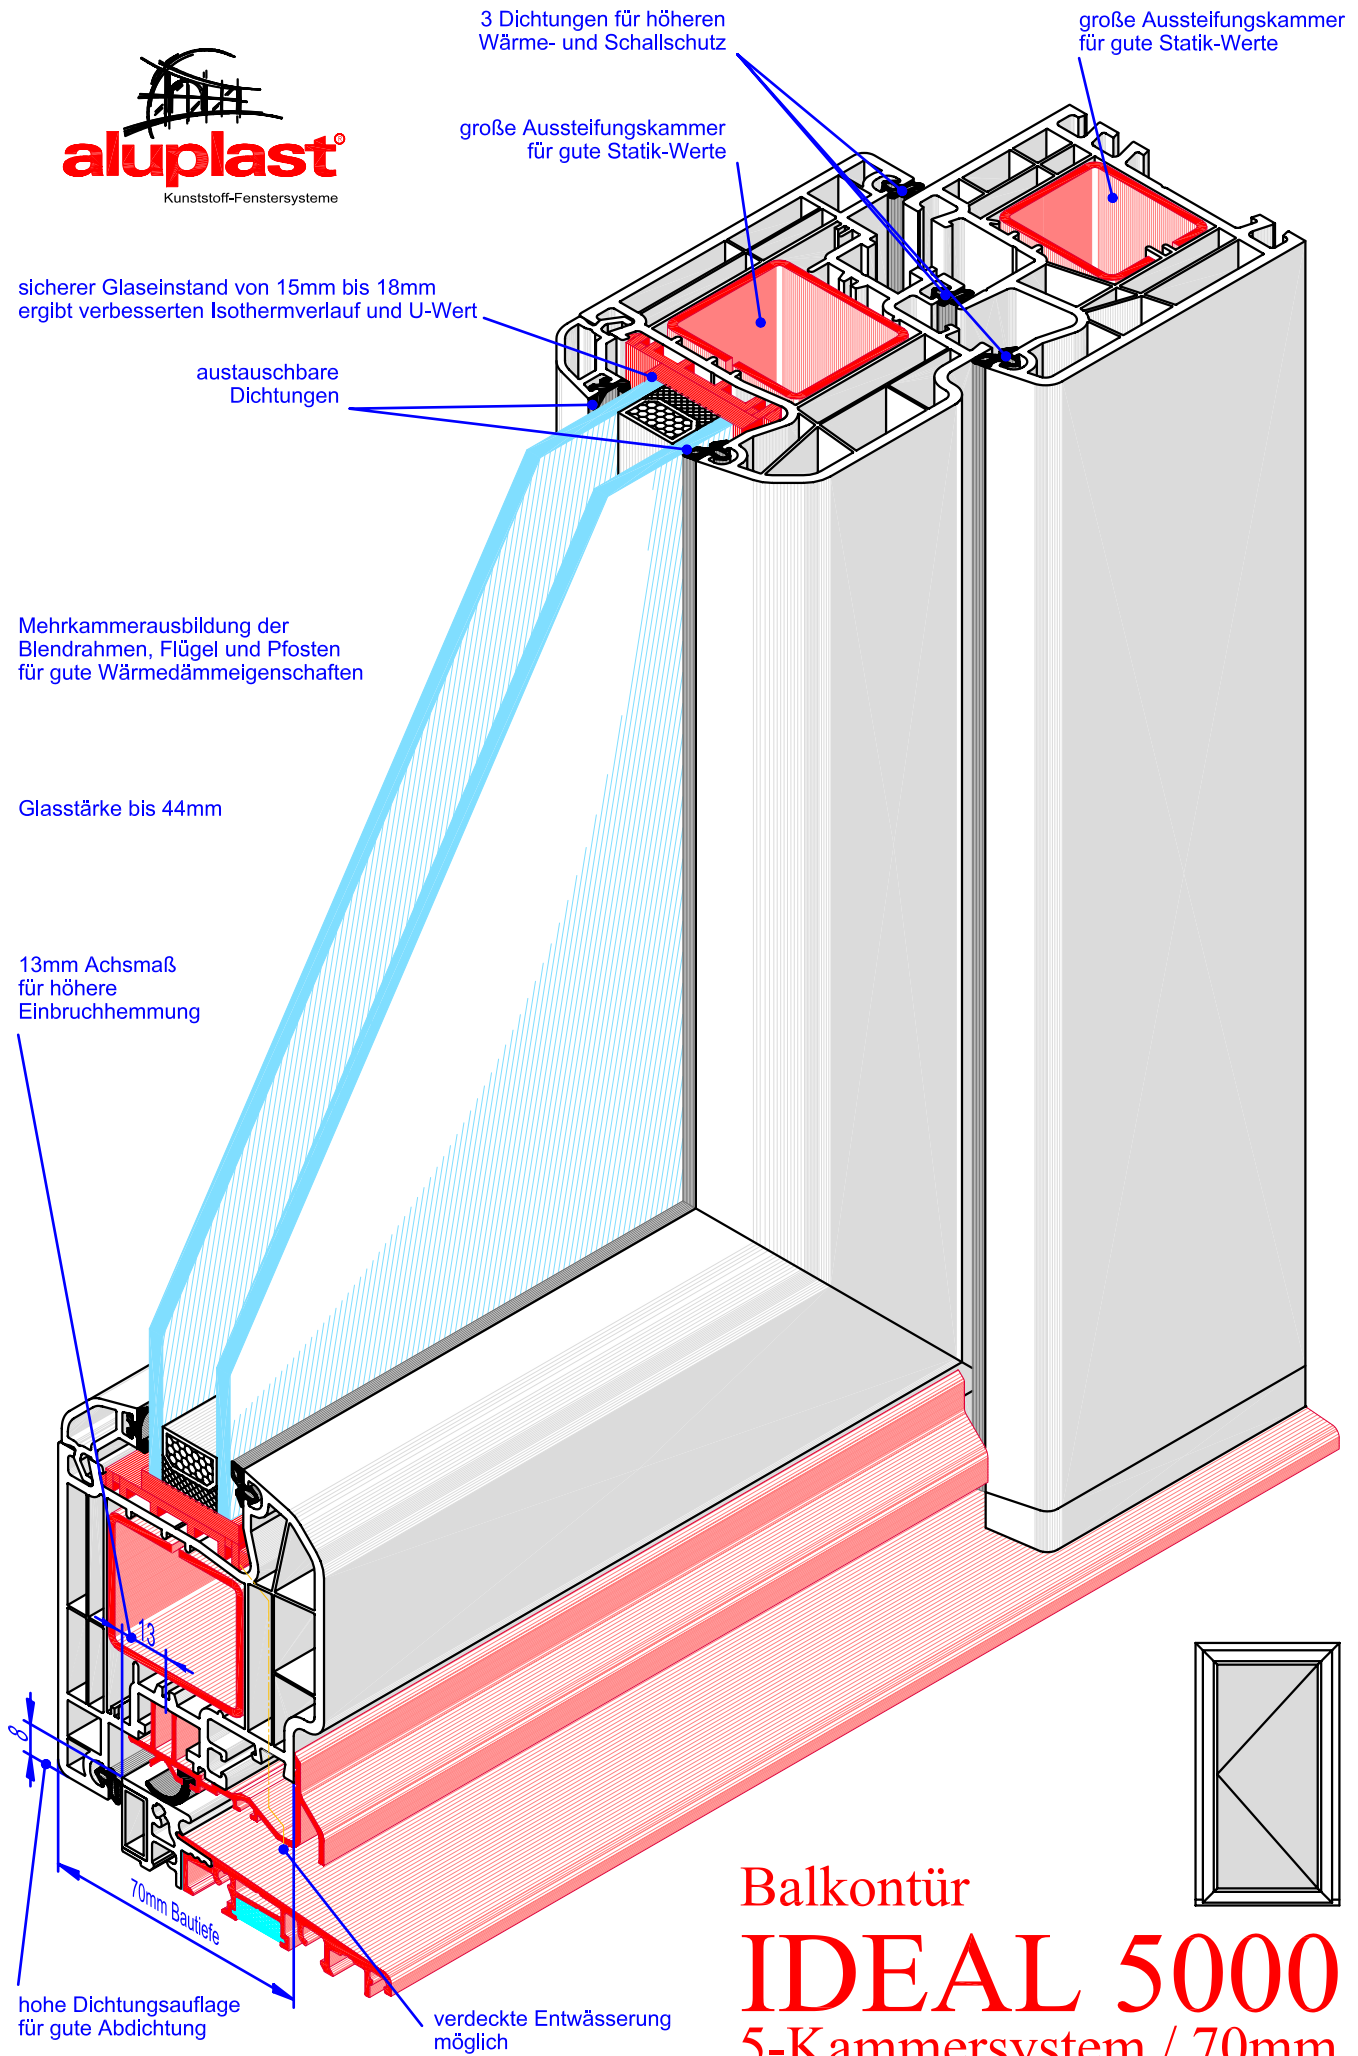

IDEAL 4000

3-5 Kammersystem / 70mm

IDEAL 4000

3-5-Kammersystem / 70mm

E-Optik
IDEAL 4000
3-5-Kammersystem / 70mm

IDEAL 4000

Holland-Profile

IDEAL 4000

Holland-Profile

Haustür
IDEAL 4000
3-5-Kammersystem / 70mm

Haustür
IDEAL 4000
3-5-Kammersystem / 70mm

Balkontür
IDEAL 5000
5-Kammersystem / 70mm