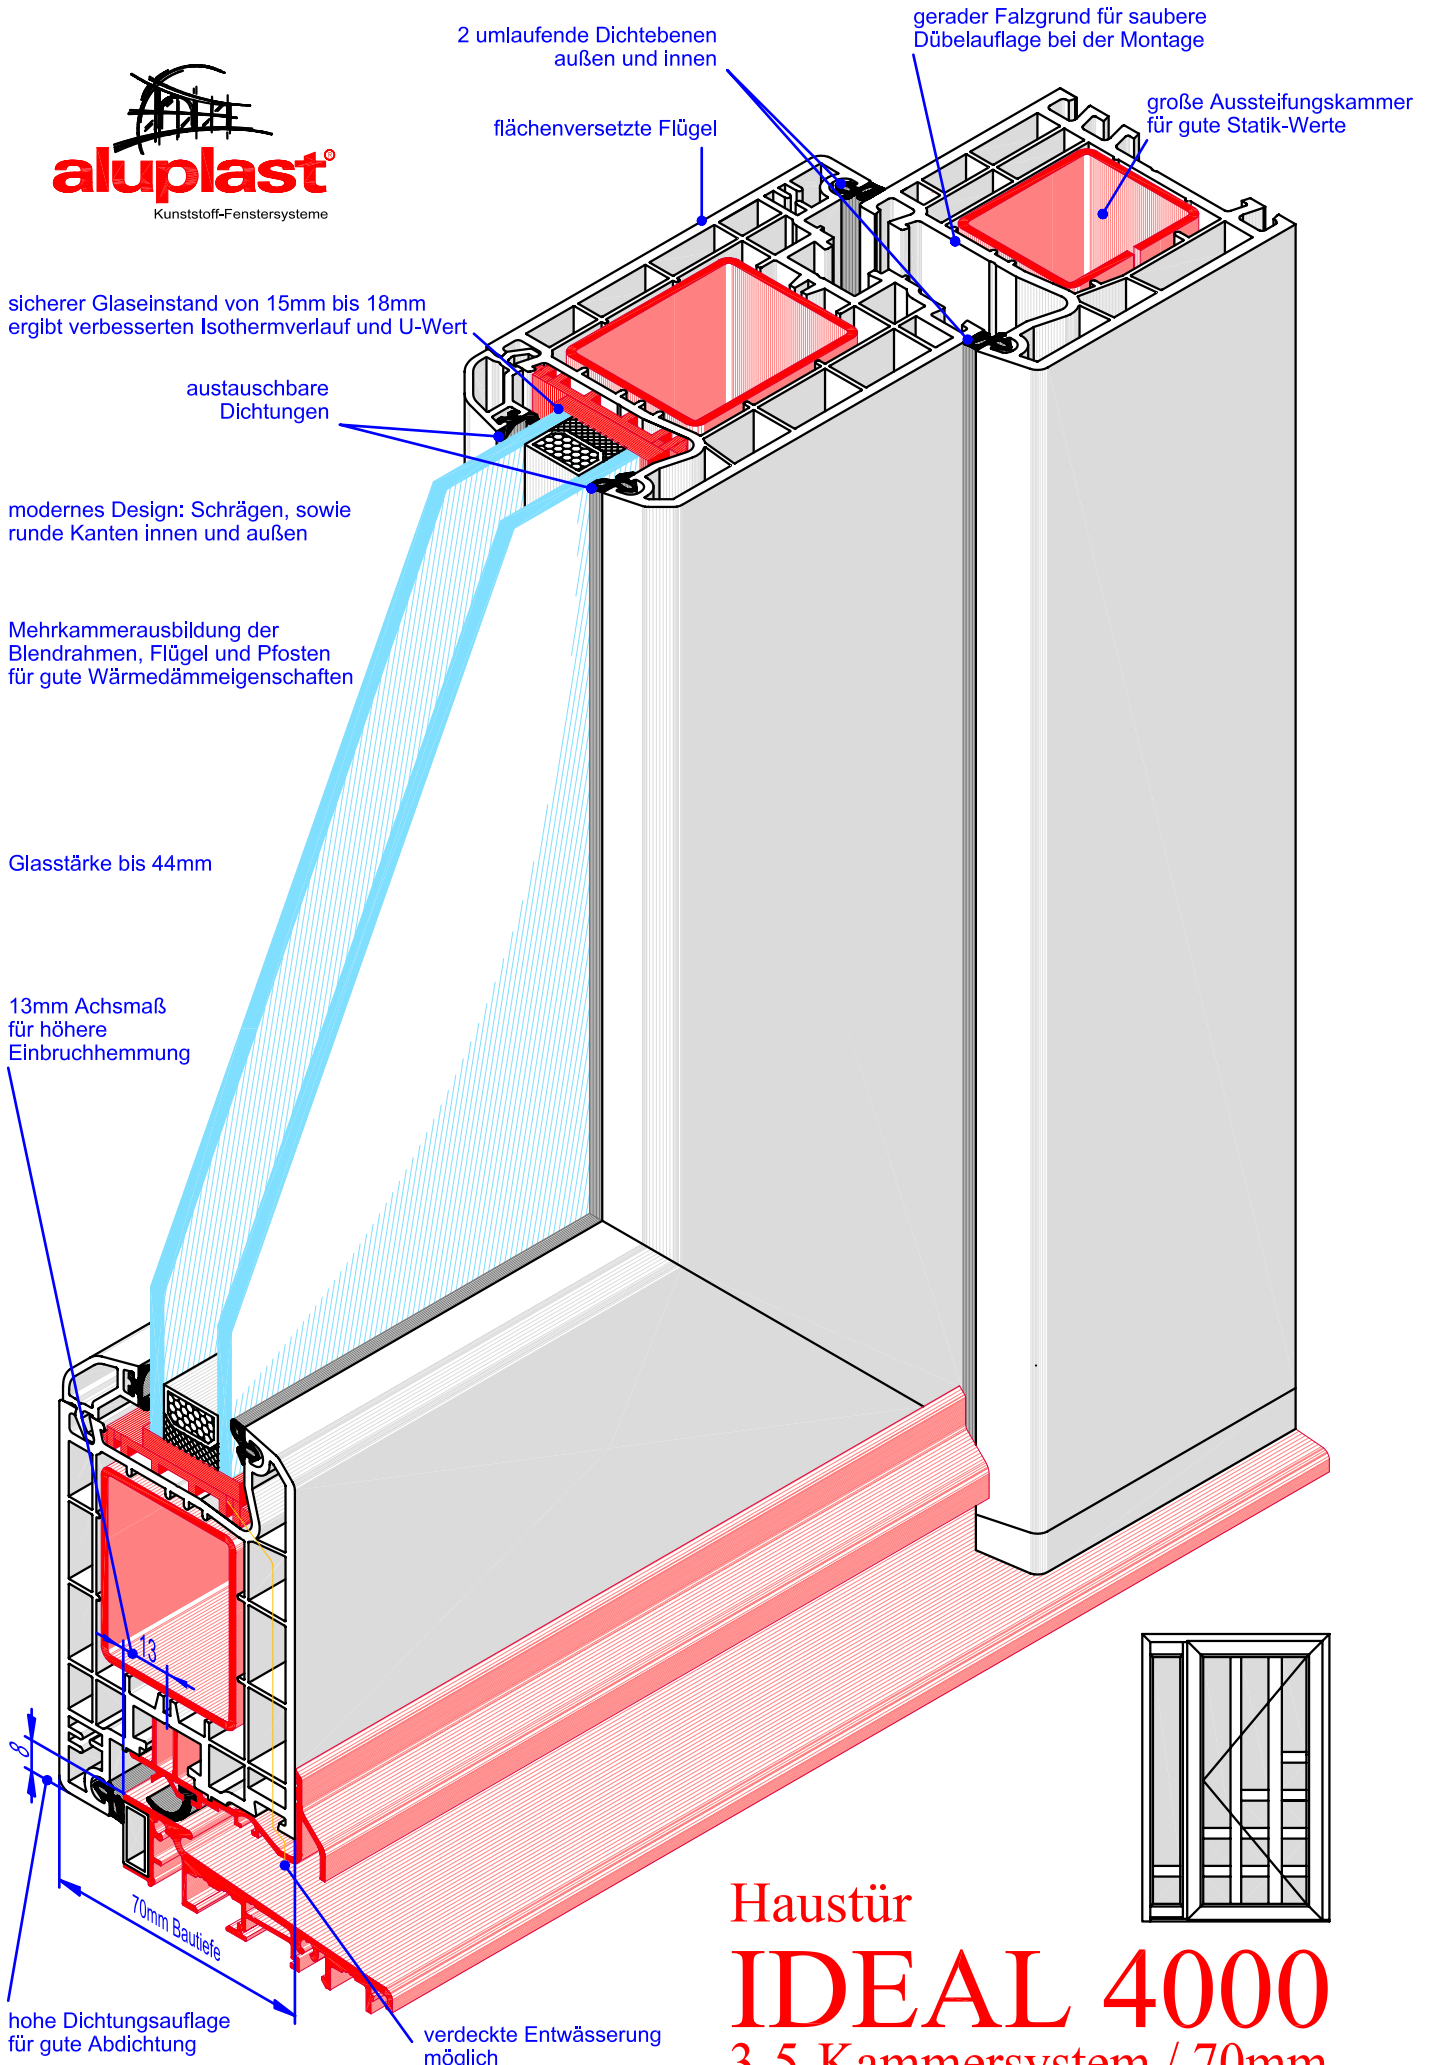

IDEAL 4000

3-5 Kammersystem / 70mm

IDEAL 4000

3-5-Kammersystem / 70mm

E-Optik
IDEAL 4000
3-5-Kammersystem / 70mm

IDEAL 4000

Holland-Profile

IDEAL 4000

Holland-Profile

Haustür
IDEAL 4000
3-5-Kammersystem / 70mm

Haustür
IDEAL 4000
3-5-Kammersystem / 70mm

Balkontür
IDEAL 5000
5-Kammersystem / 70mm