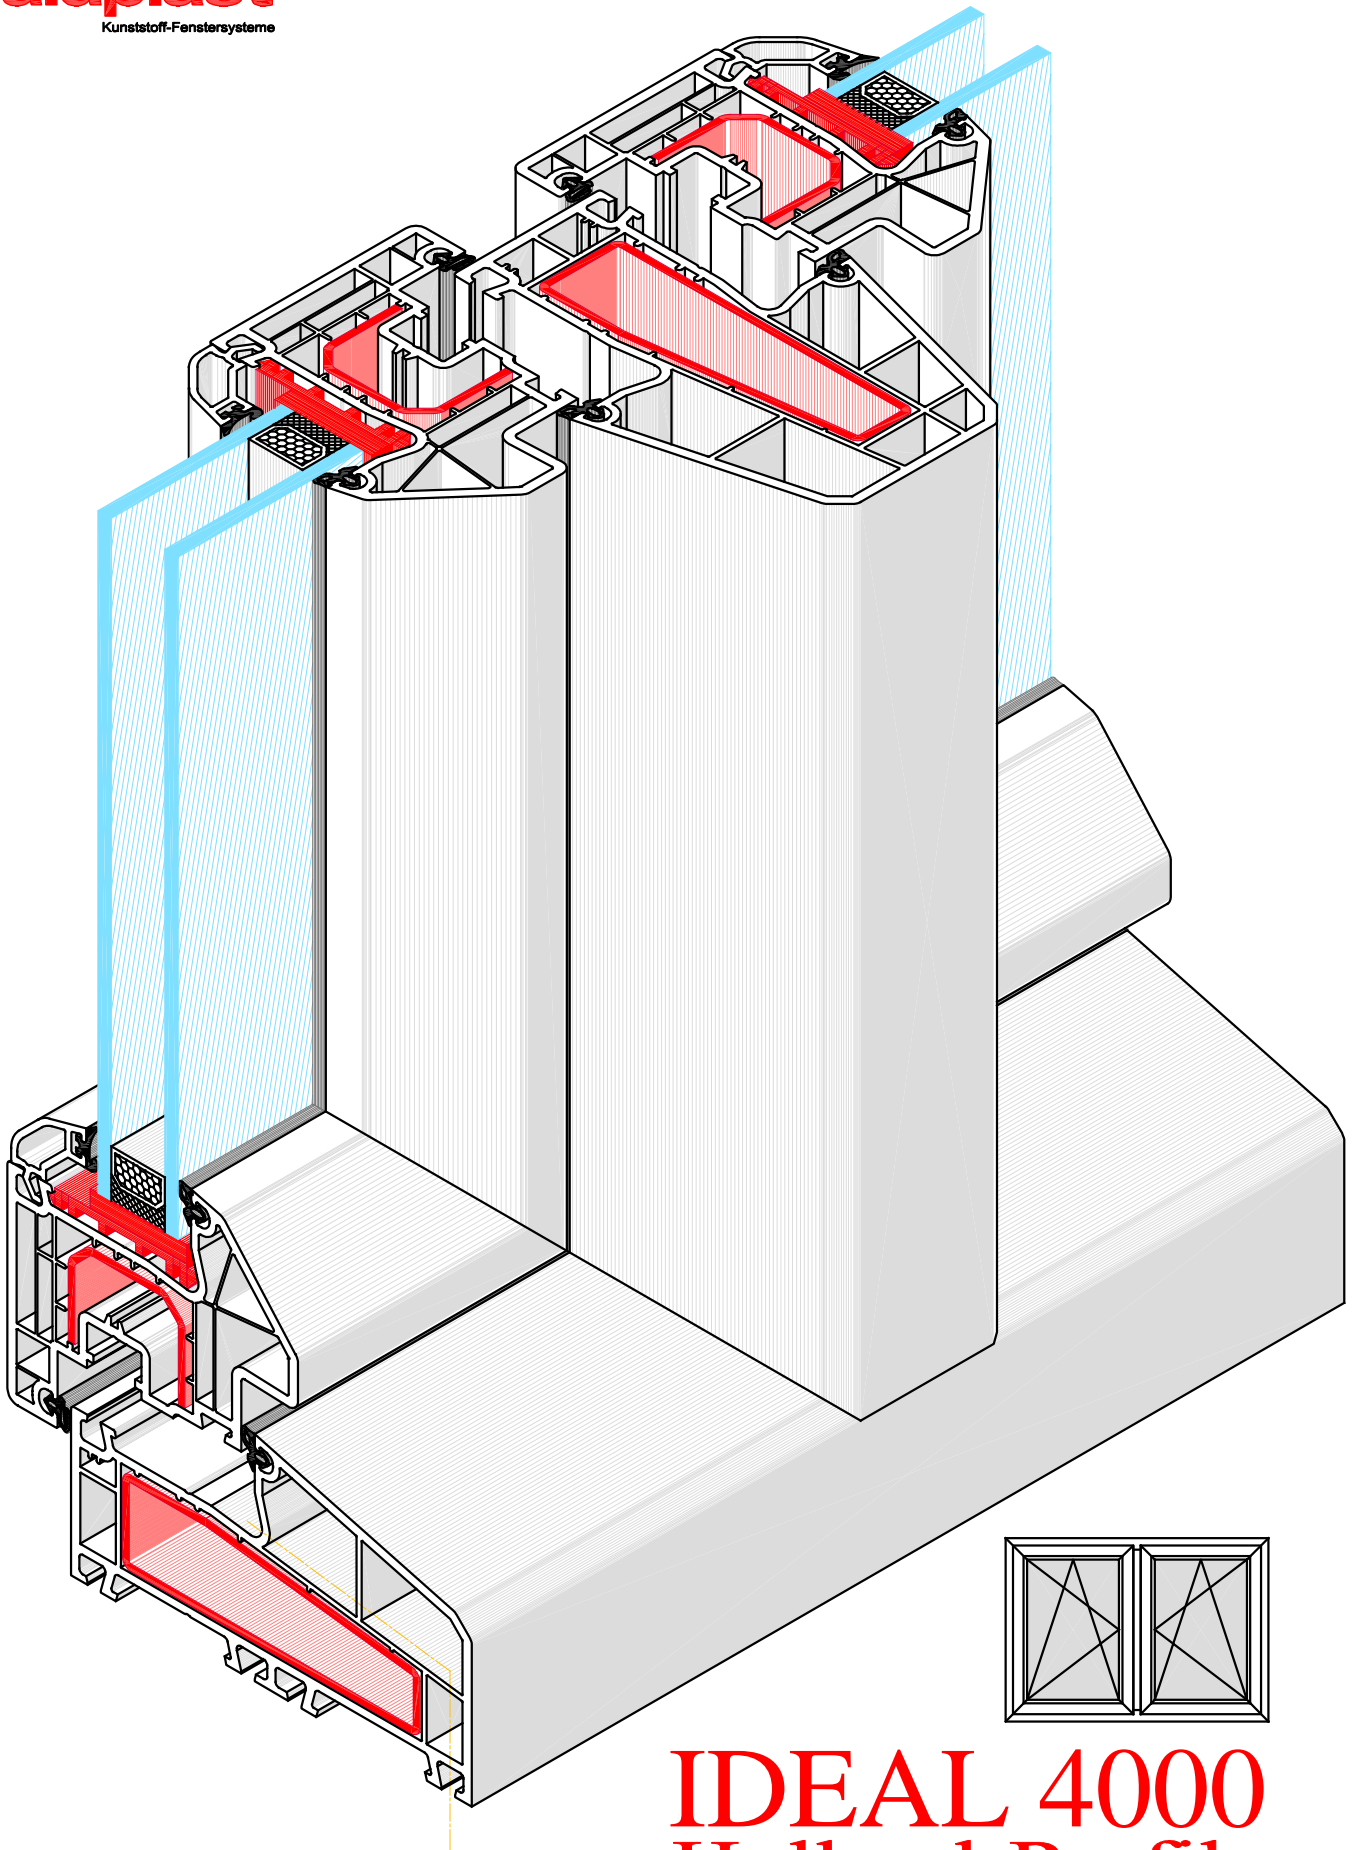

IDEAL 4000

3-5 Kammersystem / 70mm

IDEAL 4000

3-5-Kammersystem / 70mm

E-Optik
IDEAL 4000
3-5-Kammersystem / 70mm

IDEAL 4000

Holland-Profile

IDEAL 4000

Holland-Profile

Haustür
IDEAL 4000
3-5-Kammersystem / 70mm

Haustür
IDEAL 4000
3-5-Kammersystem / 70mm

Balkontür
IDEAL 5000
5-Kammersystem / 70mm