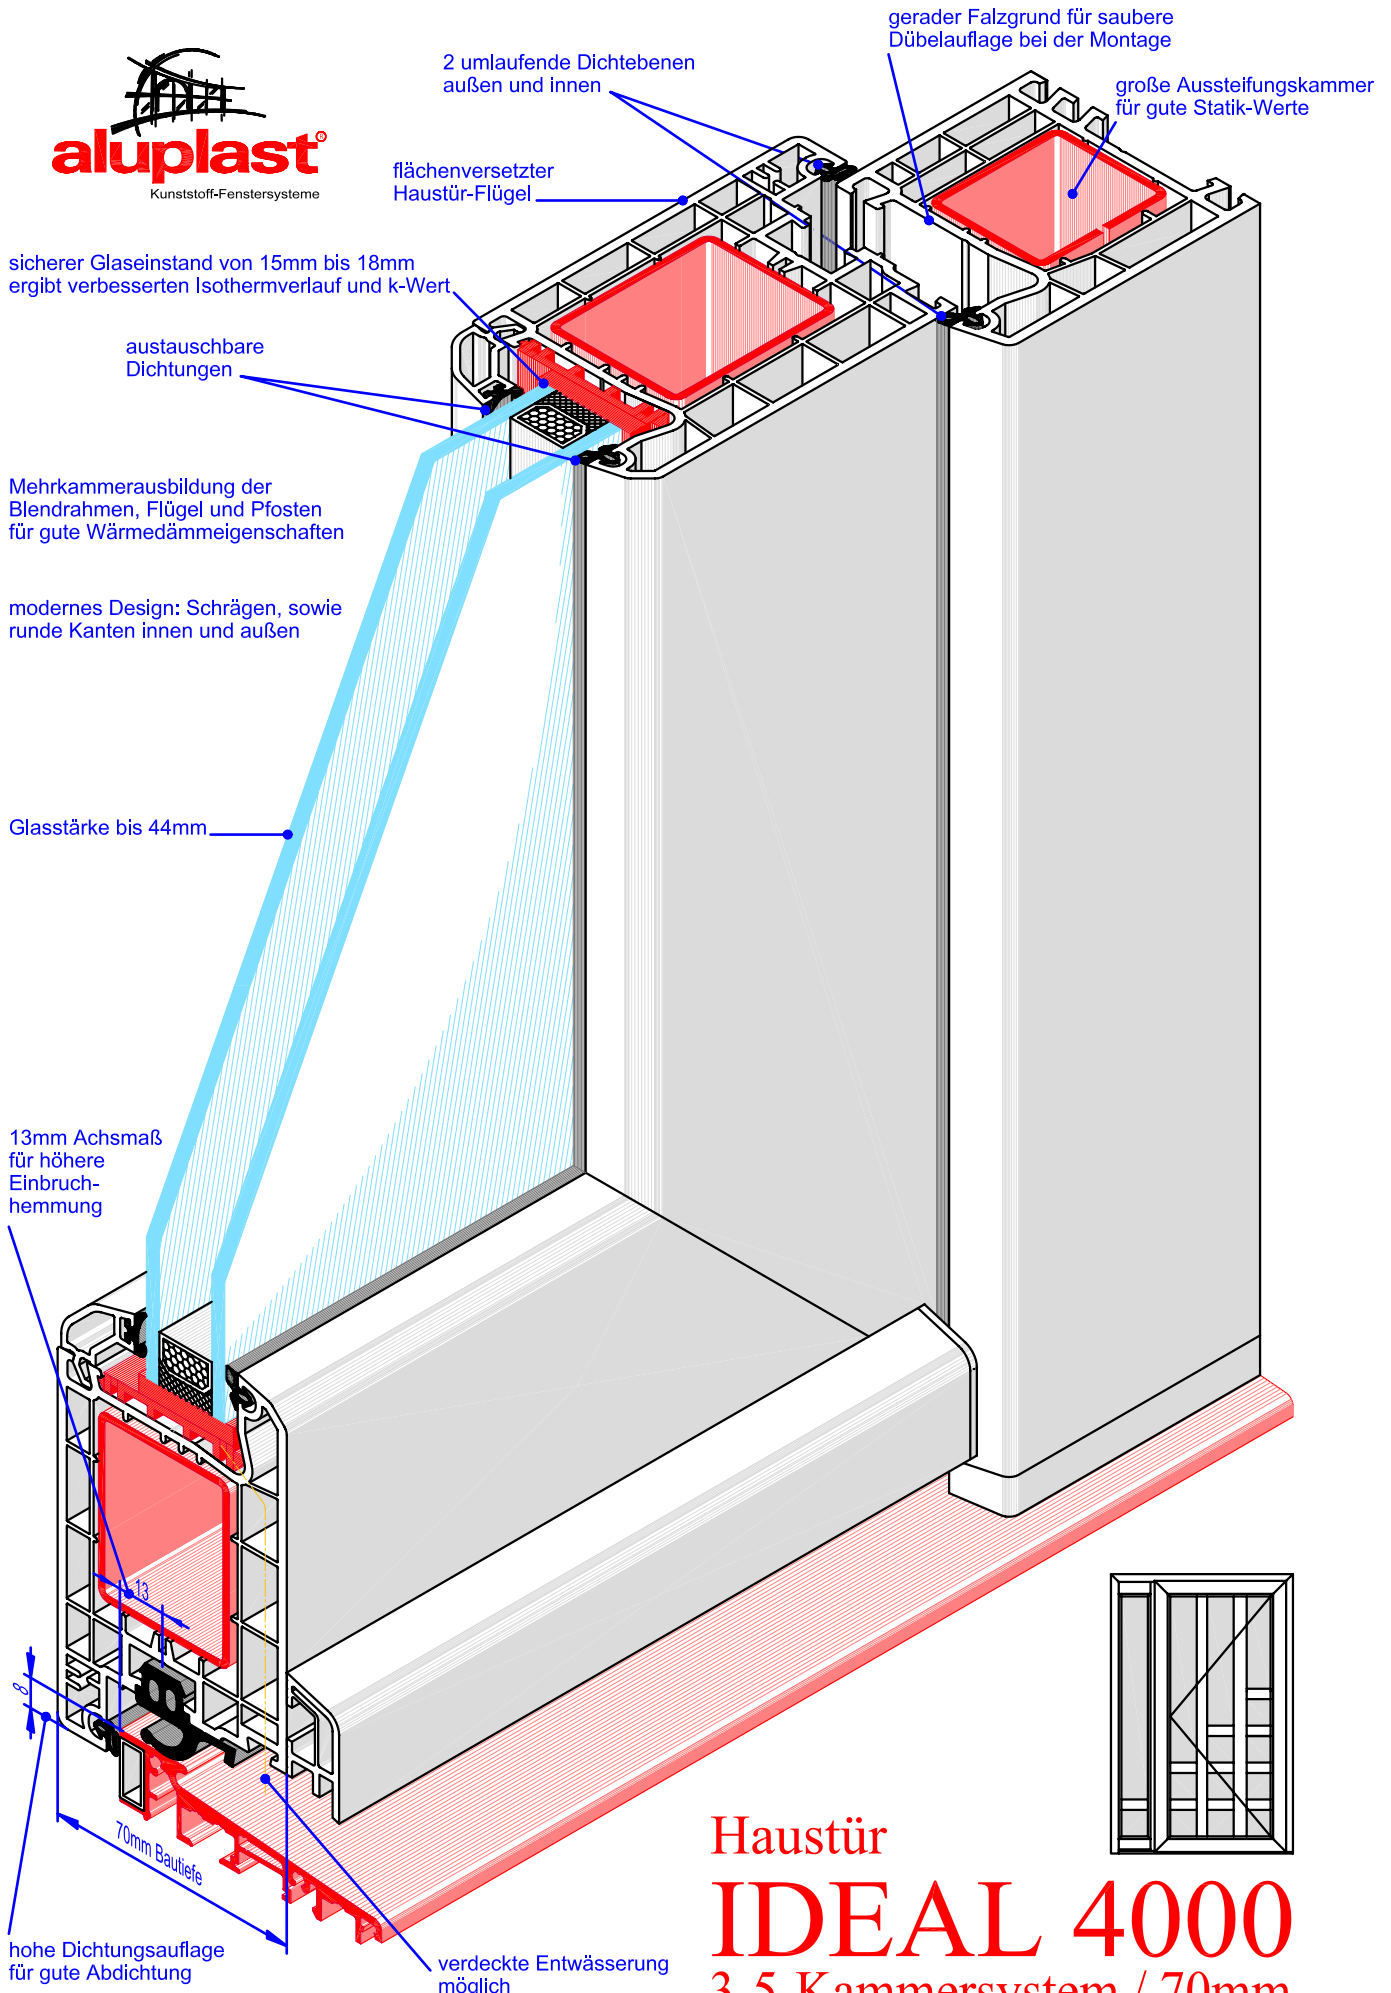

IDEAL 4000

3-5 Kammersystem / 70mm

IDEAL 4000

3-5-Kammersystem / 70mm

E-Optik
IDEAL 4000
3-5-Kammersystem / 70mm

IDEAL 4000

Holland-Profile

IDEAL 4000

Holland-Profile

Haustür
IDEAL 4000
3-5-Kammersystem / 70mm

Haustür
IDEAL 4000
3-5-Kammersystem / 70mm

Balkontür
IDEAL 5000
5-Kammersystem / 70mm