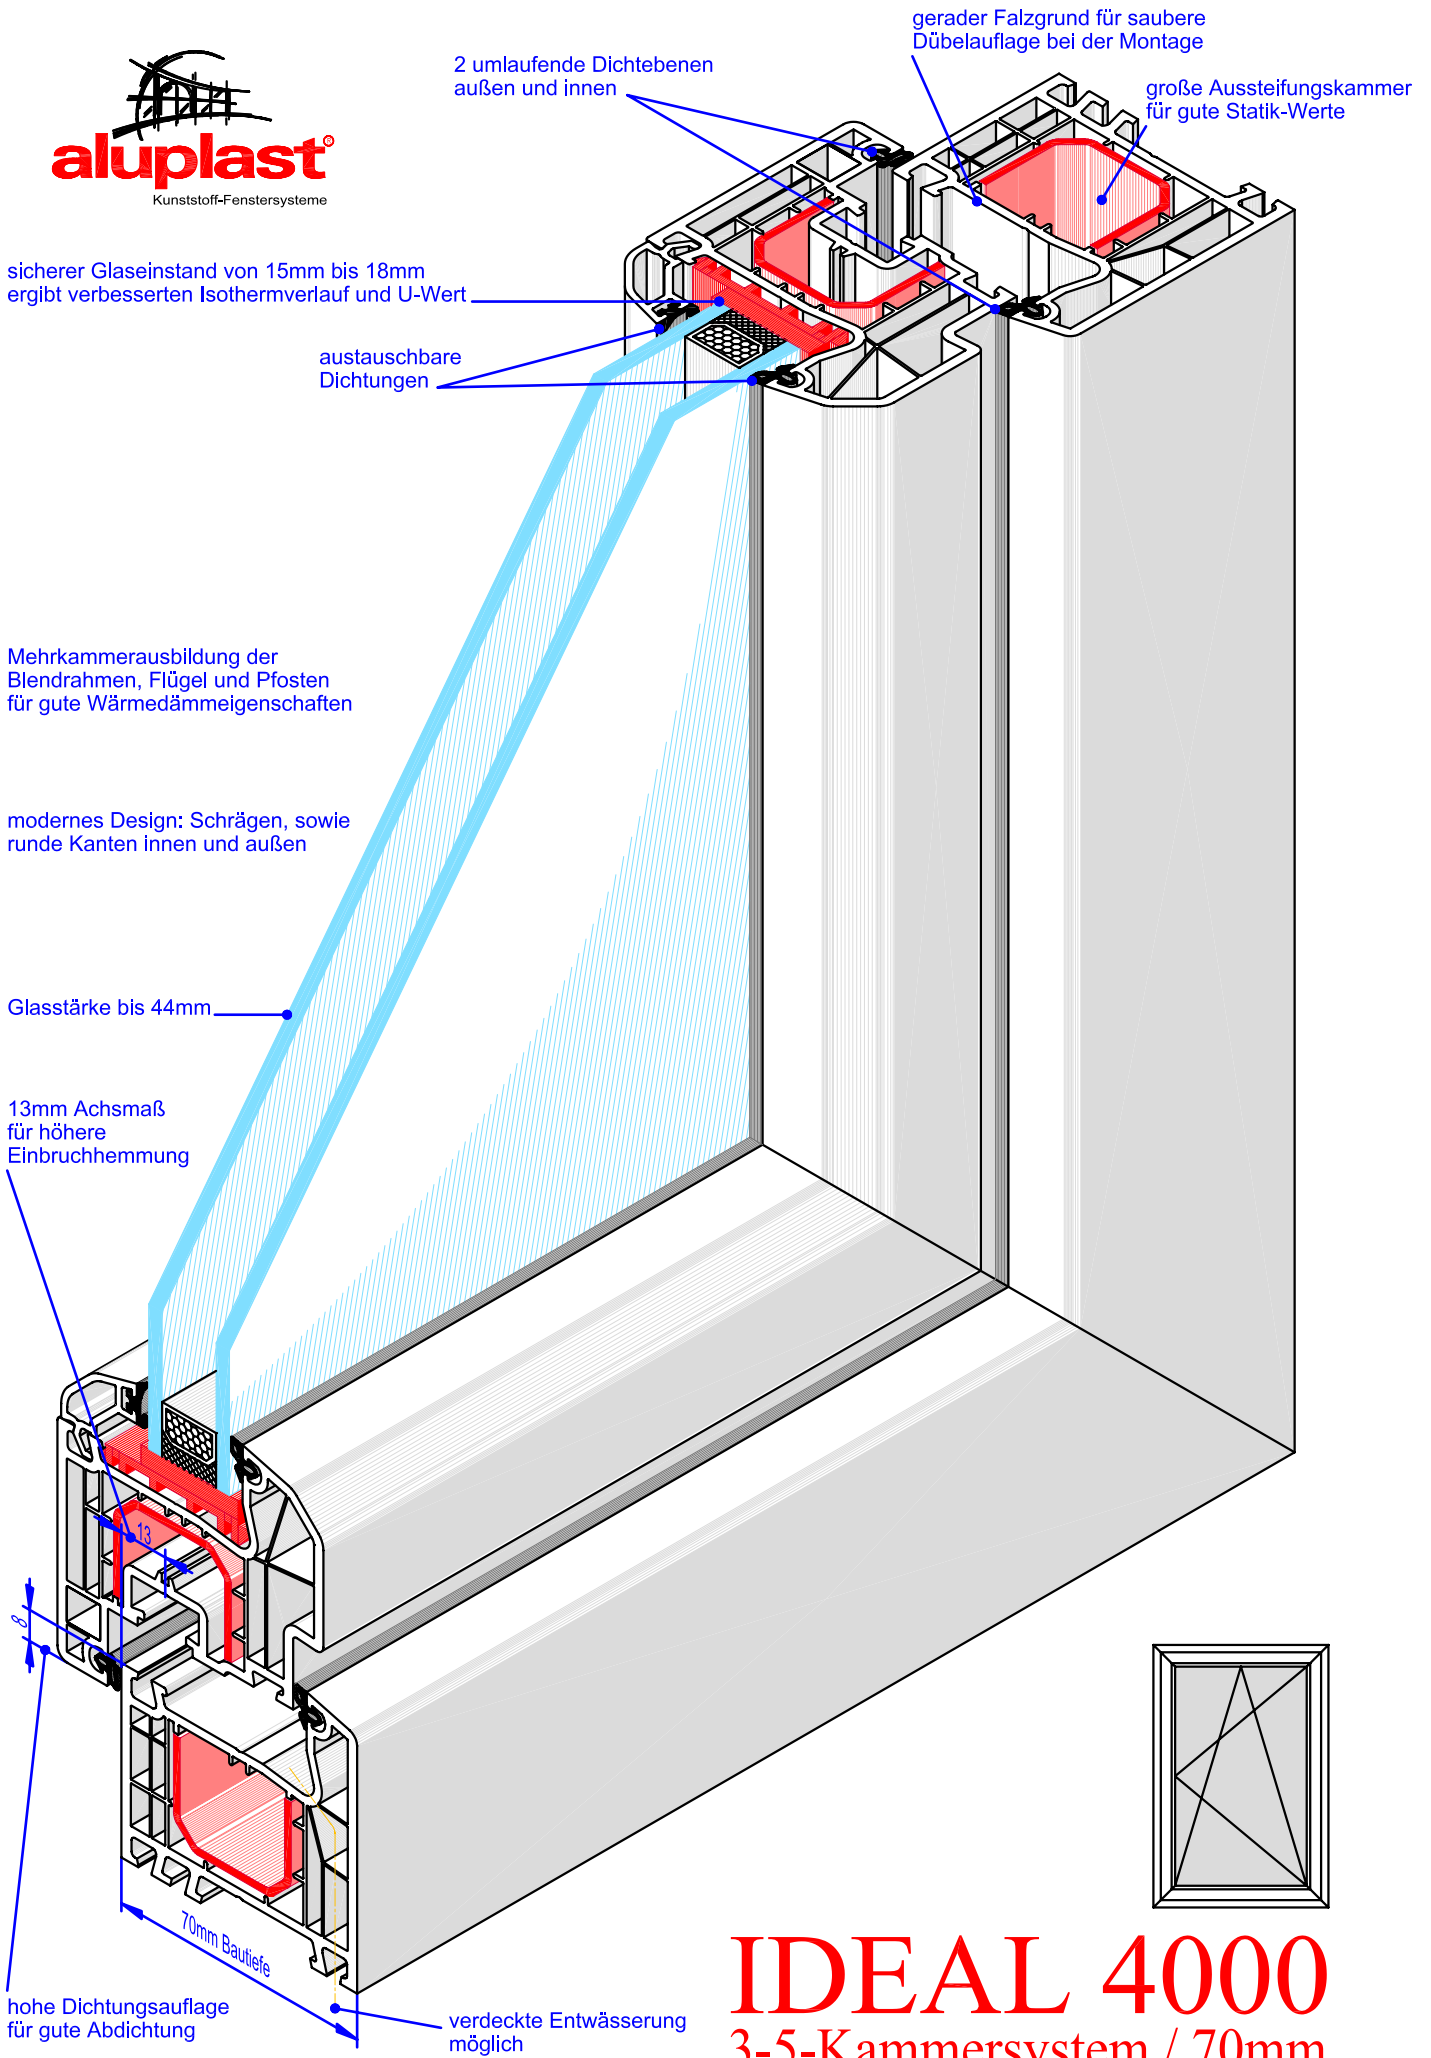

IDEAL 4000

3-5 Kammersystem / 70mm

IDEAL 4000

3-5-Kammersystem / 70mm

E-Optik
IDEAL 4000
3-5-Kammersystem / 70mm

IDEAL 4000

Holland-Profile

IDEAL 4000

Holland-Profile

Haustür
IDEAL 4000
3-5-Kammersystem / 70mm

Haustür
IDEAL 4000
3-5-Kammersystem / 70mm

Balkontür
IDEAL 5000
5-Kammersystem / 70mm