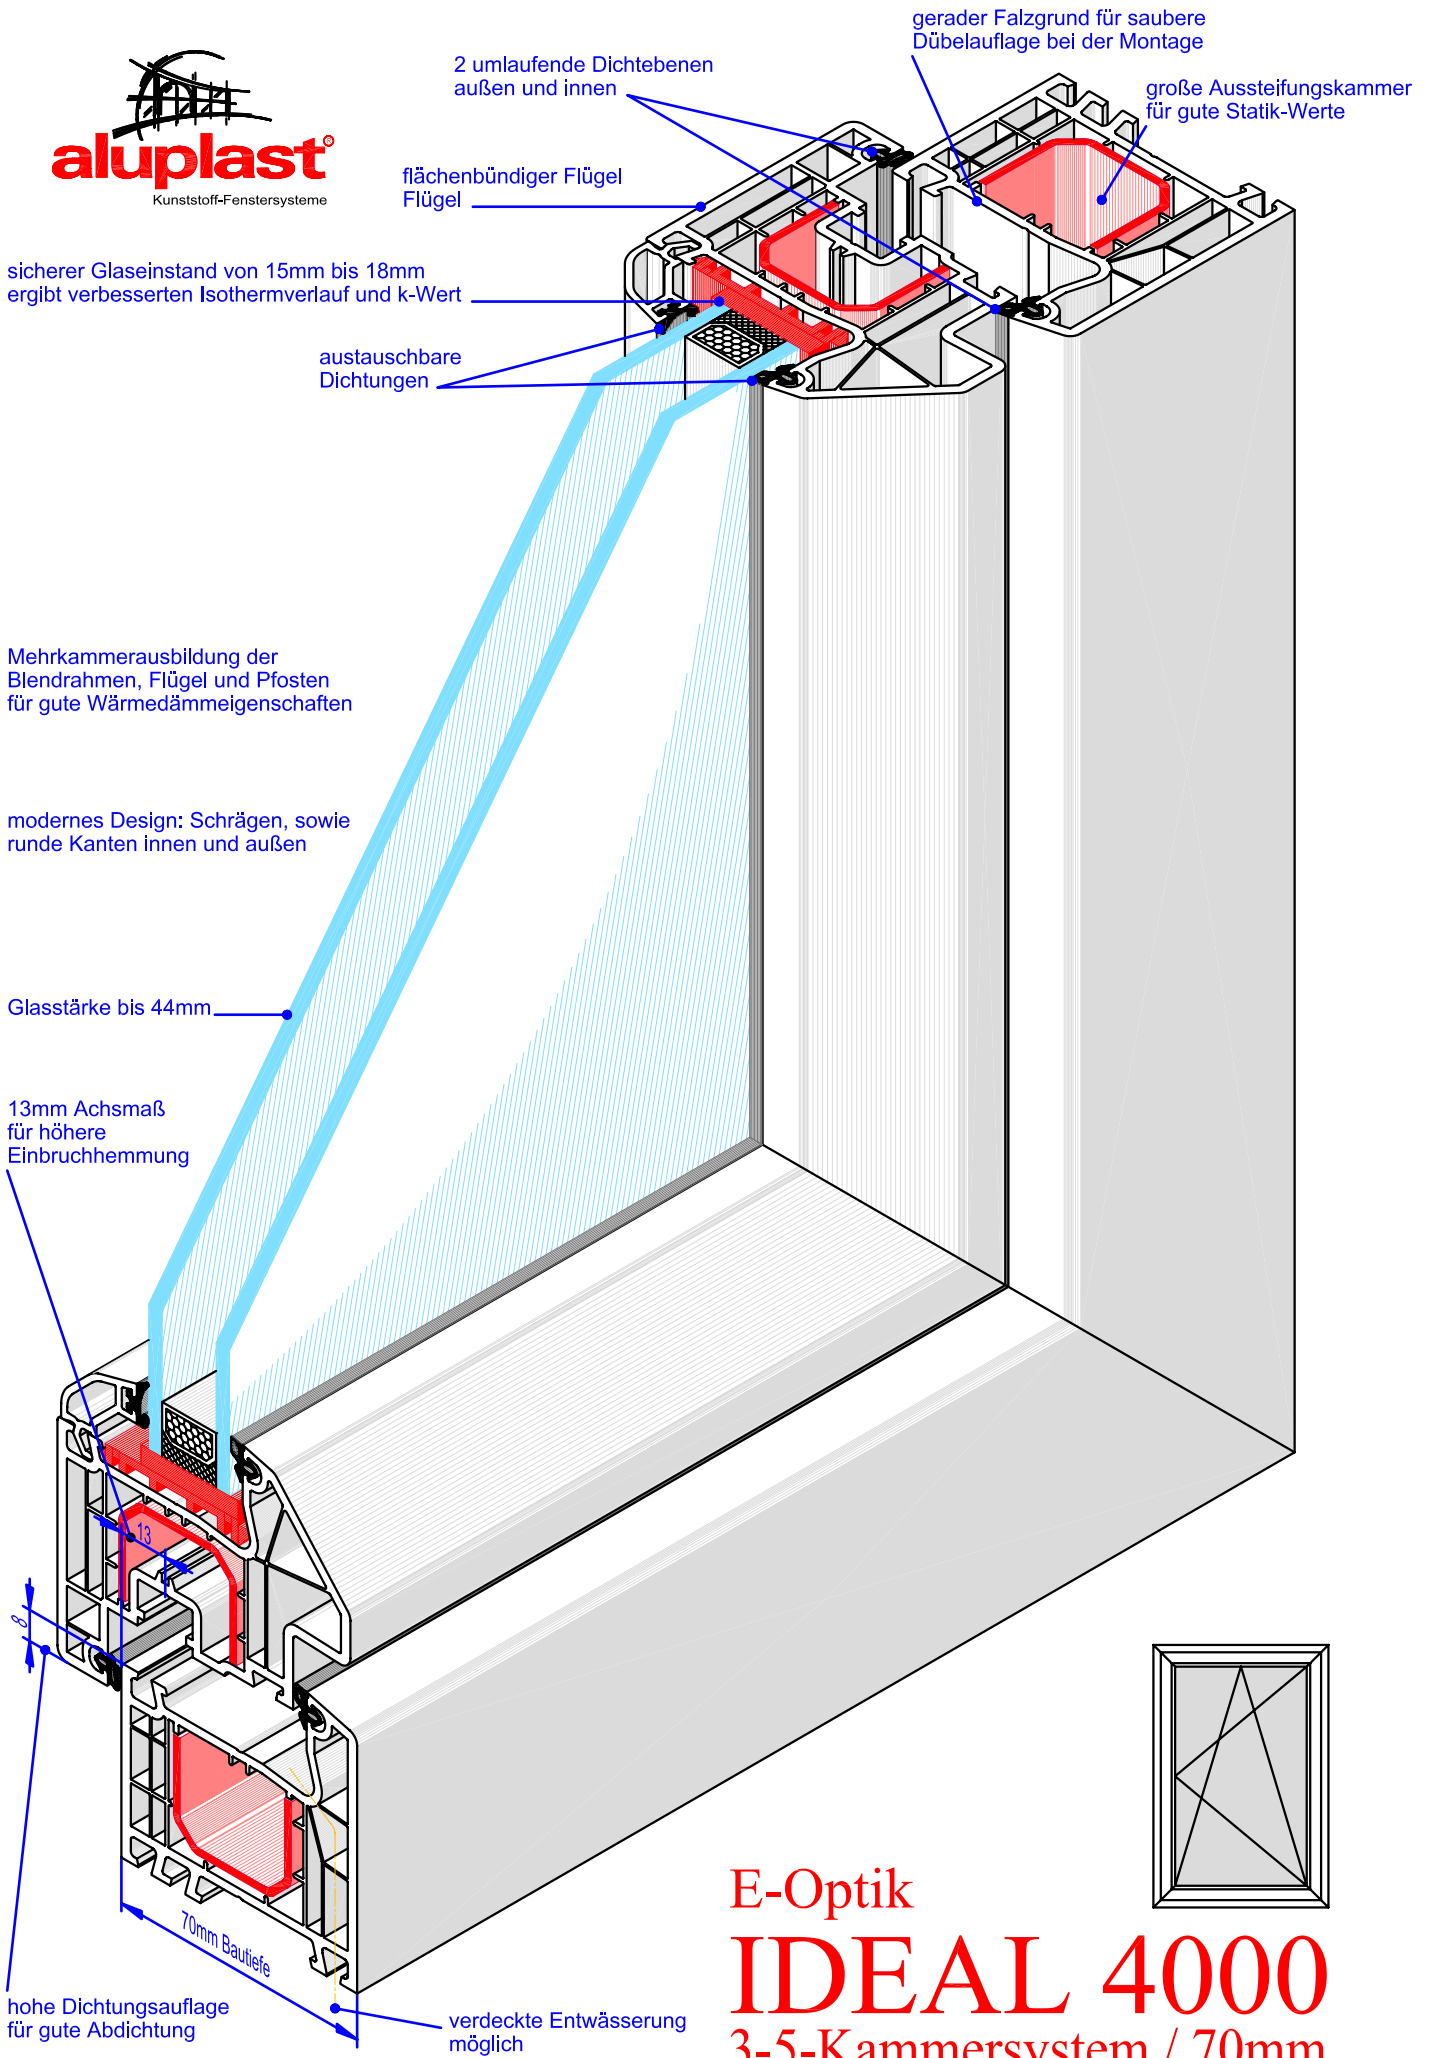

IDEAL 4000

3-5 Kammersystem / 70mm

IDEAL 4000

3-5-Kammersystem / 70mm

E-Optik
IDEAL 4000
3-5-Kammersystem / 70mm

IDEAL 4000

Holland-Profile

IDEAL 4000

Holland-Profile

Haustür
IDEAL 4000
3-5-Kammersystem / 70mm

Haustür
IDEAL 4000
3-5-Kammersystem / 70mm

Balkontür
IDEAL 5000
5-Kammersystem / 70mm