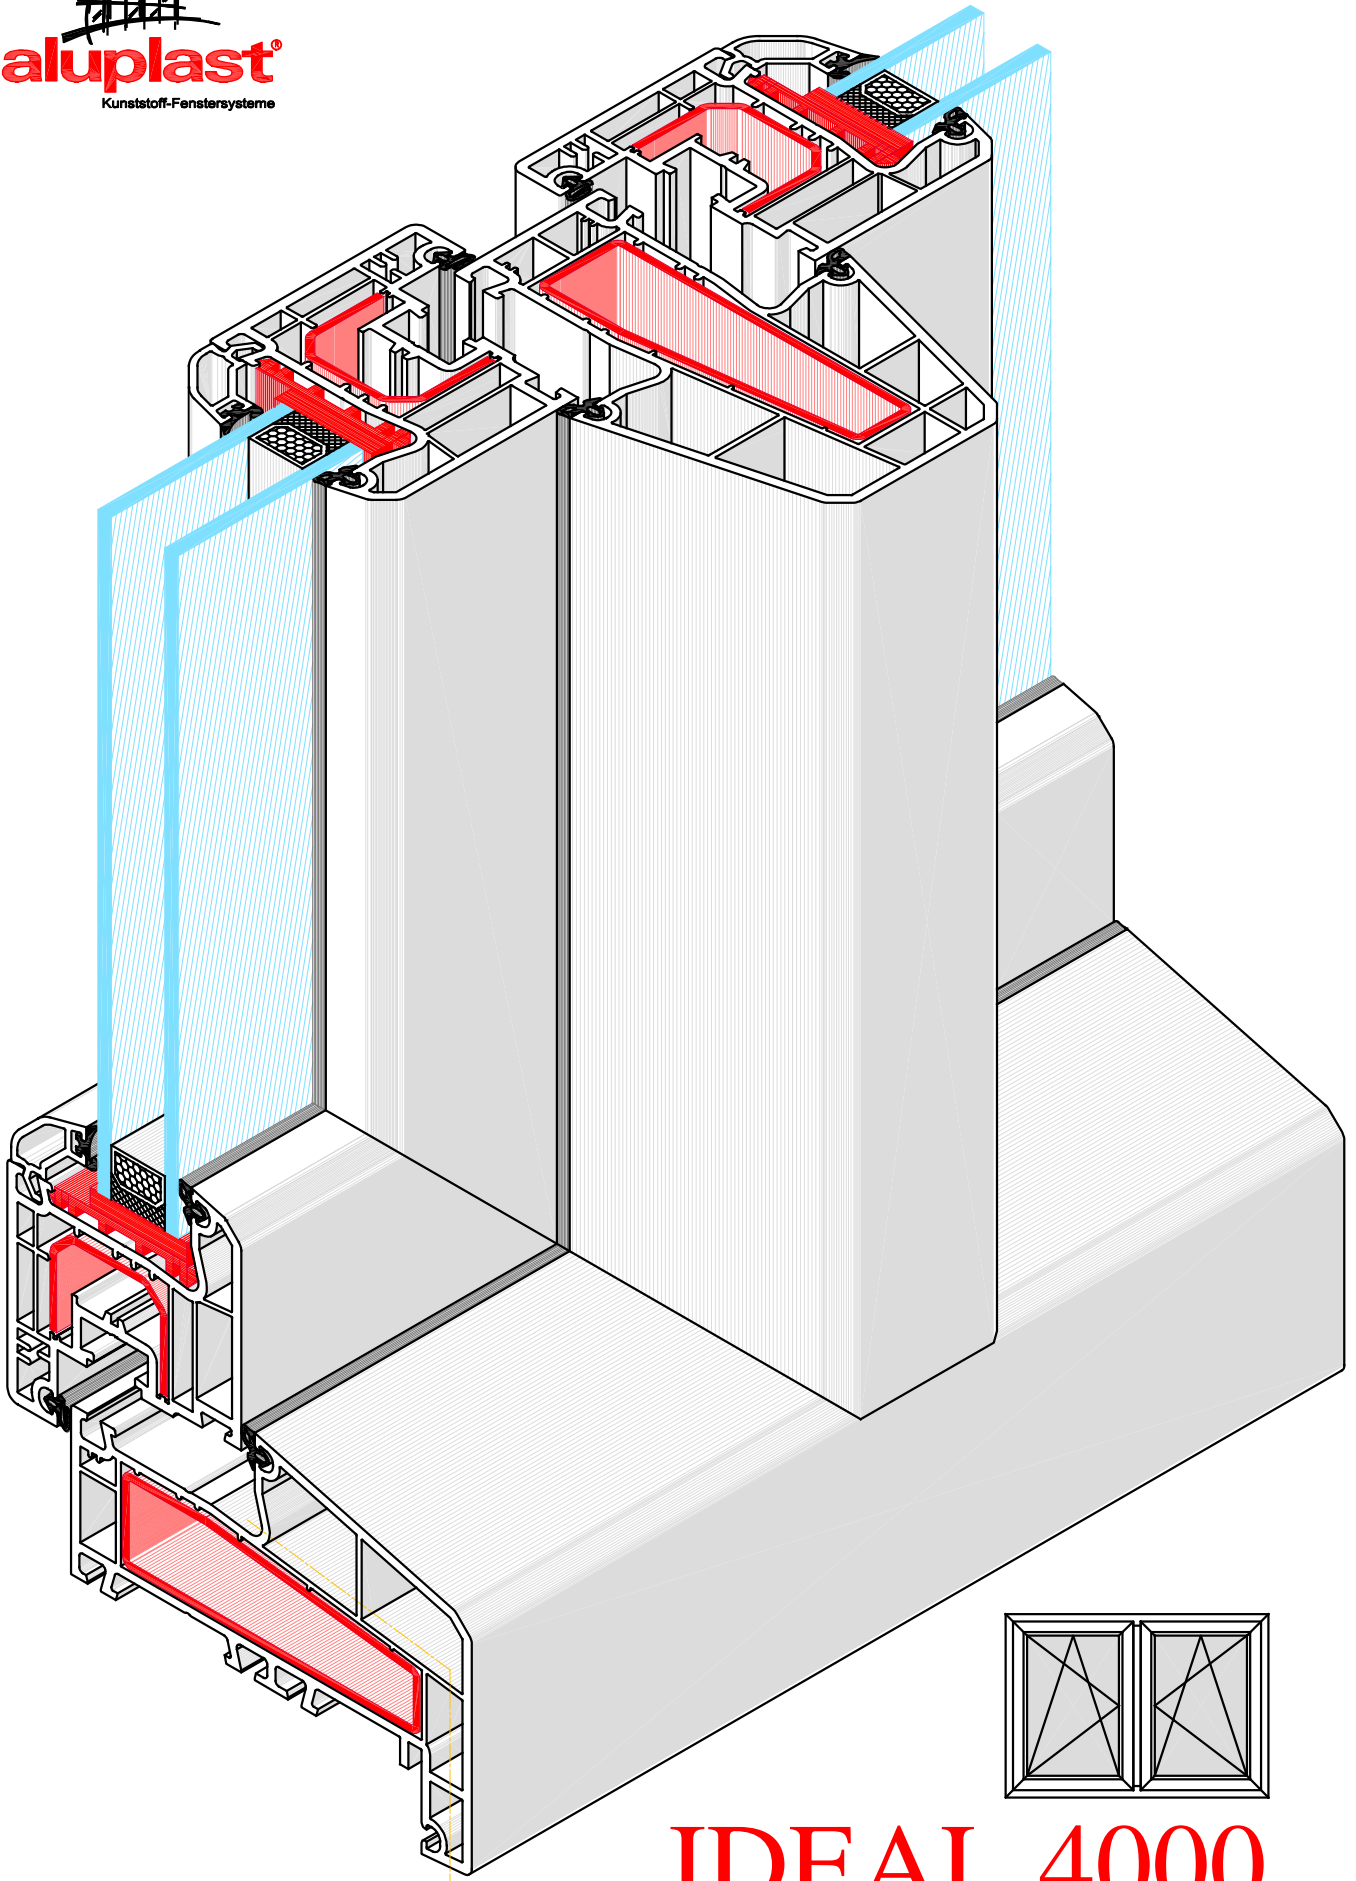

IDEAL 4000

3-5 Kammersystem / 70mm

IDEAL 4000

3-5-Kammersystem / 70mm

E-Optik
IDEAL 4000
3-5-Kammersystem / 70mm

IDEAL 4000

Holland-Profile

IDEAL 4000

Holland-Profile

Haustür
IDEAL 4000
3-5-Kammersystem / 70mm

Haustür
IDEAL 4000
3-5-Kammersystem / 70mm

Balkontür
IDEAL 5000
5-Kammersystem / 70mm